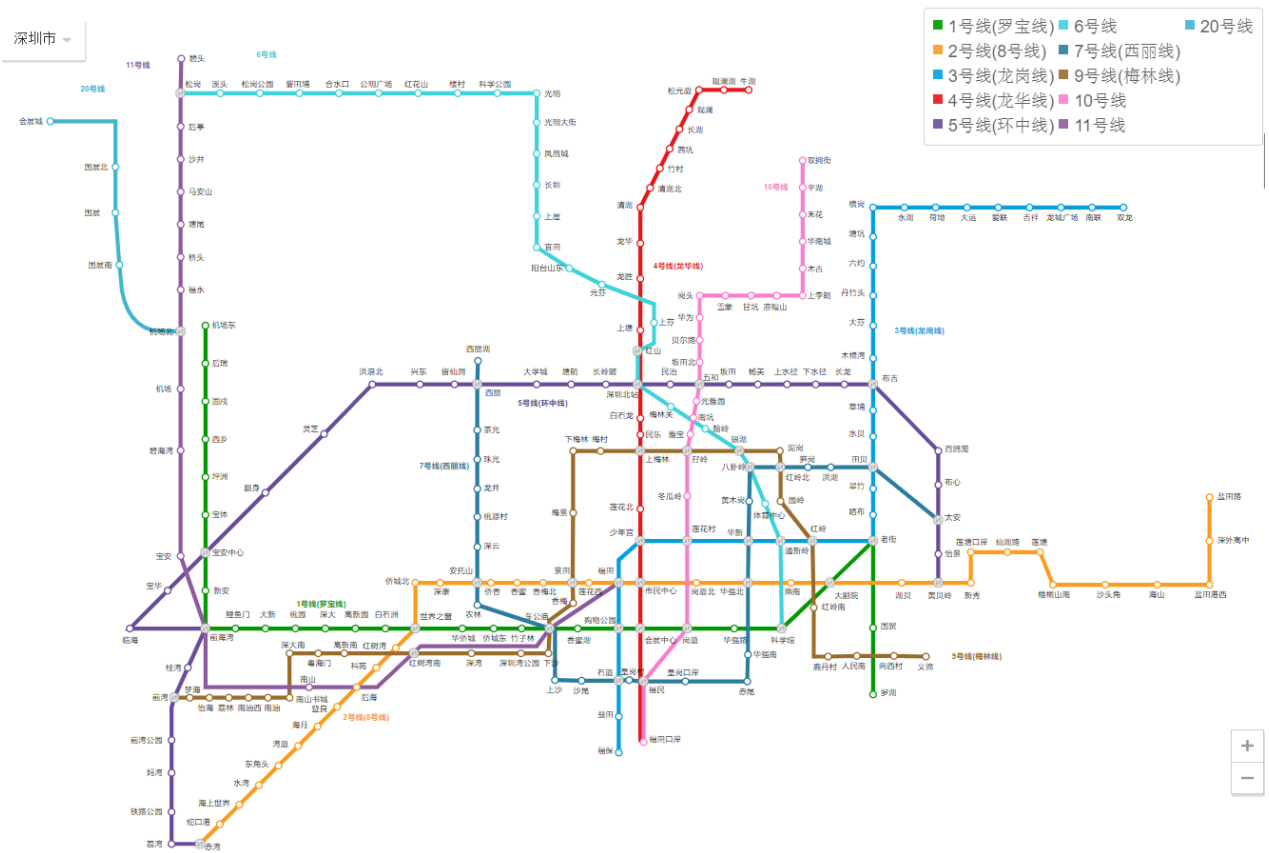

三、地理位置

深圳大学坐落于深圳市南山区,南山区是深圳的科研、教育、体育中心,是深圳大学城、深圳市高新技术产业园、深圳湾体育中心所在地。南山区旅游资源丰富,有深圳华侨城、世界之窗、欢乐谷、锦绣中华,海上世界、新安古城、青青世界、深圳野生动物园、南头古城等主题公园和著名景点。

四、饮食与交通

饮食：深圳大学共有十余个学生餐厅，可提供丰富的美食，学校周边亦有各色美味小吃。
校外交通便利，可乘地铁、公交至附近商圈。所有公共交通可使用深圳通付费。

(<https://www.shenzhentong.com/index.html>)

交通：

a.巴士：深圳大学西门公交站（站名：深圳大学）乘坐 70 路 / 113 路 / m398 路至世界之窗站，附近为华侨城商圈。

乘坐 m453 路至票务中心站，附近为欢乐海岸商圈。

对向乘坐 226 路 / 113 路 / m448 路可至海上世界站，附近为蛇口商圈，也可在蛇口码头坐船至香港 / 澳门。

对向乘坐 19 路 / m222 / m475 路可至海岸城站，附近为海岸城商圈。

b.深圳地铁

网

站

:

<https://map.baidu.com/@12687698,2579430,13z>

c. 深圳通

产品名称：深圳加菲猫托腮异形卡
 产品价格：100元/张（不含充值金）
 购买地点：地铁站深圳通便民服务点

产品名称：哆啦A梦系列全身异形卡
 深圳通哆啦A梦异形卡现已正式对外发售，售价100元/张。
 深圳各大地铁站便民服务点均有发售，欢迎市民朋友前来选购。

产品名称：全球通自由行卡
 产品价格：200元/张
 购买地点：深圳各地铁站、深圳通便民服务点

五、住宿及费用

- a. **入学报到时间**：按录取通知书要求报到。报到后，由志愿者带领同学们熟悉校园，办理相关手续。
- b. **住宿**：统一安排入住宿舍楼，费用约为 800 元。
房价不含水电费，实际价格按学校当年标准执行。

六、招生项目负责人联系方式

序号	姓名	职务	电话	邮箱
1	雷声远	港澳台事务办公室老师	0755-26536107	lsy@szu.edu.cn